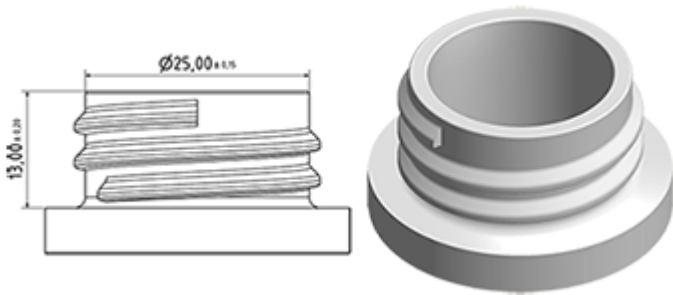

**General Information :**

- Ordering numbers : 0050002PEBS030BLA
- Capacity : 500 ml
- Weight : 30.00 gr
- Color : white
- Material : HDPE SABIC B-5421
- Dimensions : diameter 63 mm / height 217 mm

**Photo**

**Neck : 28/400**

**Standard packaging : C13PF**

- 164 pcs per box
- Dimensions 58 x 49 x 51 cm
- Gross weight 5.81 Kg

**Recommended accessories ( ) :**

Media