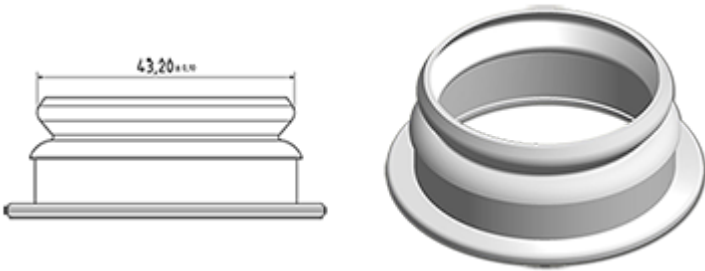

250ml natuurlijke melkfles

**Algemene informatie :**

- **Bestelnummer : 0025011PE43014NAT**
- Capaciteit : 250 ml
- Gewicht : 14.00 gr
- Kleur : natuurlijk
- Materiaal : HDPE SABIC B-5421
- Afmeting : diameter 56 mm / hoogte 125 mm

**Neck : G043**

**Standaard verpakking : C13PF**

- 300 st. per doos
- Afmetingen 58 x 49 x 51 cm
- Brutogewicht 5.09 Kg

**Foto**

**Aanbevolen accessoires ( ) :**

Media