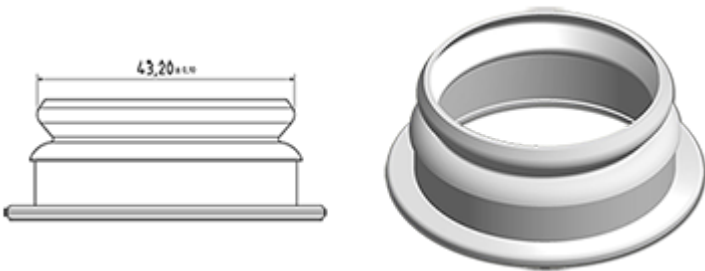

250ml natuurlijke melkfles

Algemene informatie :

- **Bestelnummer : 0025011PE43014NAT**
- Capaciteit : 250 ml
- Gewicht : 14.00 gr
- Kleur : natuurlijk
- Materiaal : HDPE SABIC B-5421
- Afmeting : diameter 56 mm / hoogte 125 mm

Foto

Neck : G043

Standaard verpakking : C13PF

- 300 st. per doos
- Afmetingen 58 x 49 x 51 cm
- Brutogewicht 5.09 Kg

Aanbevolen accessoires () :

Media