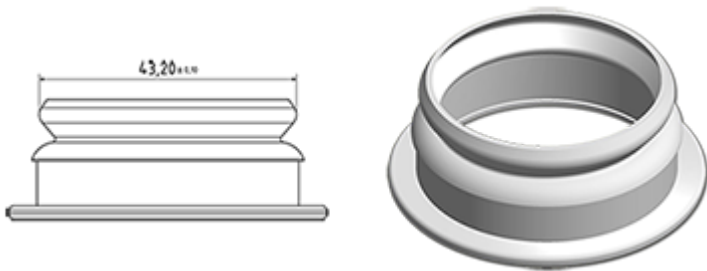

250ml natuurlijke melkfles

Algemene informatie :

- **Bestelnummer : 0025011PE43014NAT**
- Capaciteit : 250 ml
- Gewicht : 14.00 gr
- Kleur : natuurlijk
- Materiaal : HDPE SABIC B-5421
- Afmeting : diameter 56 mm / hoogte 125 mm

Neck : G043

Standaard verpakking : C13PF

- 300 st. per doos
- Afmetingen 58 x 49 x 51 cm
- Brutogewicht 5.09 Kg

Foto

Aanbevolen accessoires () :

Media