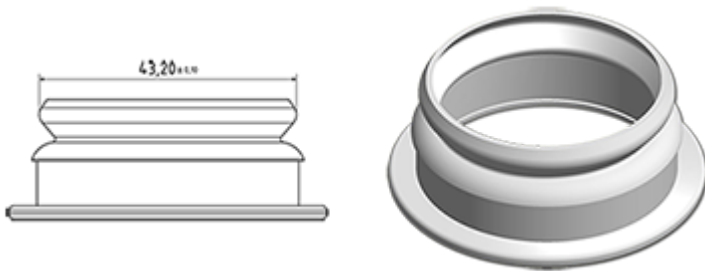

Flacon laitier 250 ml naturel

**Données générales :**

- Référence pour commande : 0025011PE43014NAT
- Capacité : 250 ml
- Poids : 14.00 gr
- Couleur : Naturel
- Matière : PEHD SABIC B-5421
- Dimensions : diamètre 56 mm / hauteur 125 mm

**Photo**

**Goulot : G043**

**Emballage standard : C13PF**

- 300 pièces par carton
- Dimensions 58 x 49 x 51 cm
- Poids brut 5.09 Kg

**Accessoires recommandés ( ) :**

Média