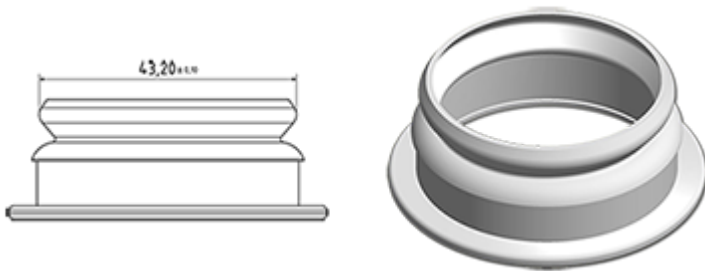

Flacon laitier 250 ml naturel

Données générales :

- Référence pour commande : 0025011PE43014NAT
- Capacité : 250 ml
- Poids : 14.00 gr
- Couleur : Naturel
- Matière : PEHD SABIC B-5421
- Dimensions : diamètre 56 mm / hauteur 125 mm

Photo

Goulot : G043

Emballage standard : C13PF

- 300 pièces par carton
- Dimensions 58 x 49 x 51 cm
- Poids brut 5.09 Kg

Accessoires recommandés () :

Snap 43

Média