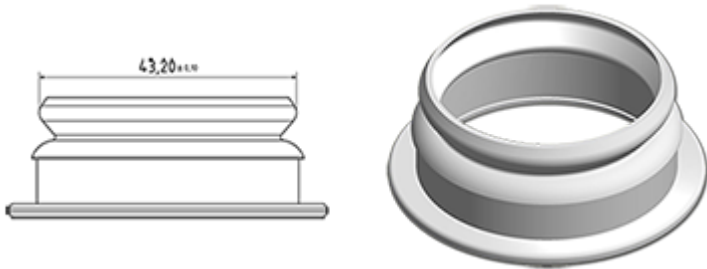

250ml natürlichen Milchflasche

Allgemeine Informationen :

- **Bestellnummer : 0025011PE43014NAT**
- Kapazität : 250 ml
- Gewicht : 14.00 gr
- Farbe : Natürliche
- Material : HDPE SABIC B-5421
- Abmessungen : Durchmesser 56 mm / Höhe 125 mm

Hals : G043

Standard Verpackung : C13PF

- 300 St. pro Kiste
- Abmessungen 58 x 49 x 51 cm
- Bruttogewicht 5.09 Kg

Foto

Empfohlenes Zubehör () :

Medien