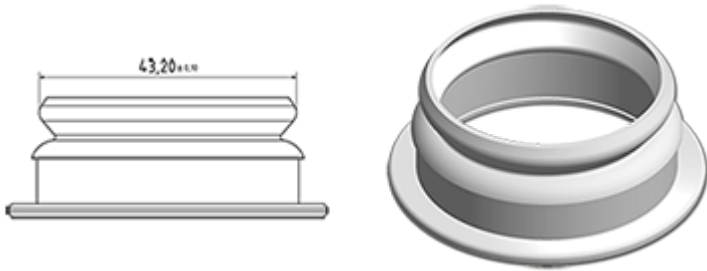

250ml natürlichen Milchflasche

**Allgemeine Informationen :**

- Bestellnummer : 0025011PE43014NAT
- Kapazität : 250 ml
- Gewicht : 14.00 gr
- Farbe : Natürliche
- Material : HDPE SABIC B-5421
- Abmessungen : Durchmesser 56 mm / Höhe 125 mm

**Hals : G043**

**Standard Verpackung : C13PF**

- 300 St. pro Kiste
- Abmessungen 58 x 49 x 51 cm
- Bruttogewicht 5.09 Kg

**Foto**

**Empfohlenes Zubehör ( ) :**

Snap 43

Medien