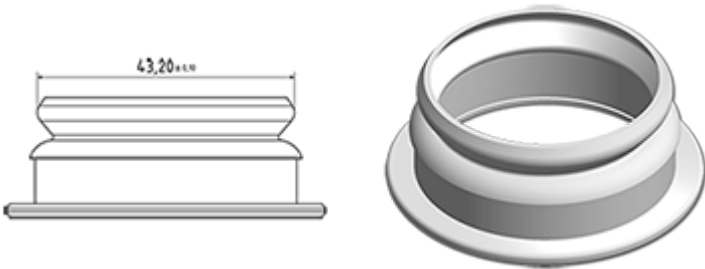

250ml natürlichen Milchflasche

**Allgemeine Informationen :**

- Bestellnummer : 0025011PE43014NAT
- Kapazität : 250 ml
- Gewicht : 14.00 gr
- Farbe : Natürliche
- Material : HDPE SABIC B-5421
- Abmessungen : Durchmesser 56 mm / Höhe 125 mm

**Foto**

**Hals : G043**

**Standard Verpackung : C13PF**

- 300 St. pro Kiste
- Abmessungen 58 x 49 x 51 cm
- Bruttogewicht 5.09 Kg

**Empfohlenes Zubehör ( ) :**

Snap 43

Medien