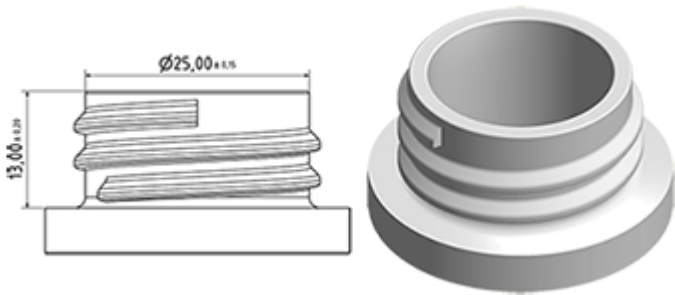

General Information :

- Ordering numbers : 0025001PEBS016NAT
- Capacity : 250 ml
- Weight : 16.00 gr
- Color : natural
- Material : HDPE SABIC B-5421
- Dimensions : diameter 54 mm / height 151 mm

Photo

Neck : 28/400

Standard packaging : C13PF

- 280 pcs per box
- Dimensions 58 x 49 x 51 cm
- Gross weight 5.37 Kg

Recommended accessories () :

Media