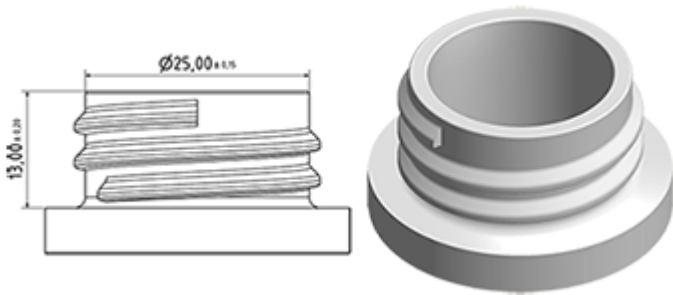

**General Information :**

- Ordering numbers : 0025001PEBS016NAT
- Capacity : 250 ml
- Weight : 16.00 gr
- Color : natural
- Material : HDPE SABIC B-5421
- Dimensions : diameter 54 mm / height 151 mm

**Photo**

**Neck : 28/400**

**Standard packaging : C13PF**

- 280 pcs per box
- Dimensions 58 x 49 x 51 cm
- Gross weight 5.37 Kg

**Recommended accessories ( ) :**

**Media**