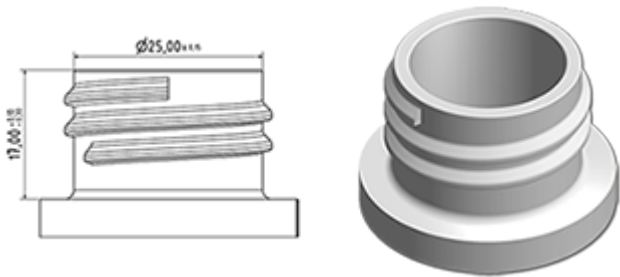

**General Information :**

- Ordering numbers : 0025001PEBH018NAT
- Capacity : 250 ml
- Weight : 18.00 gr
- Color : natural
- Material : HDPE SABIC B-5421
- Dimensions : diameter 54 mm / height 155 mm

**Photo**

**Neck : 28/410**

**Standard packaging : C13PF**

- 280 pcs per box
- Dimensions 58 x 49 x 51 cm
- Gross weight 5.93 Kg

**Recommended accessories ( ) :**

**Media**