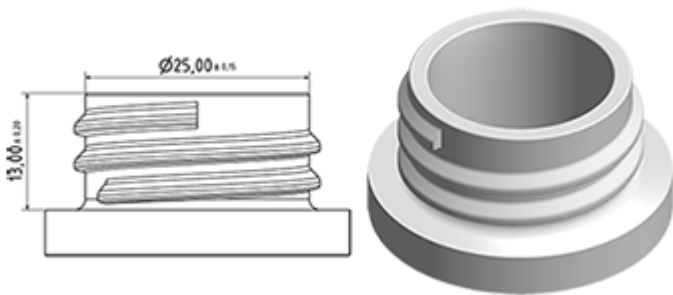

Der Vella ist eine robuste Allzweck-Sprühpistole mit einer Ausbringungsrate von 1.3 ml pro Hub. Der Vella hat eine sehr bequeme Handhabung mit einer abgerundeten, ergonomischen Körperform und einem breiten Heben. Die raue Oberfläche des Hebels hilft bei Benutzung mit nassen Händen oder mit Handschuhen.

Der Vella eignet sich für viele Anwendungen wie : hochwertige Grossverbraucherprodukte, professionelle Produkte, professionelle Reinigung sowie Garten- und Haushalt-Anwendungen. Sie ist transportgesichert und daher geeignet für gefüllte Flaschen. Die Düse ist verstellbar, von Strahl bis zu feinem Nebel. Der Steigrohr hat einen Filter am Ende.

Eine Schaumdüse ist auch erhältlich.

- : **VELLA BS255BROU**

- : 1.3 ml

- : 35.00 gr

- : Rot Weib

- : 255 mm

: 28/400

: