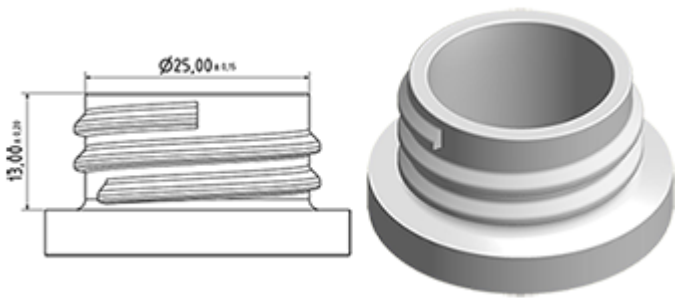

Der Vella ist eine robuste Allzweck-Sprühpistole mit einer Ausbringungsrate von 1.3 ml pro Hub. Der Vella hat eine sehr bequeme Handhabung mit einer abgerundeten, ergonomischen Körperform und einem breiten Heben. Die raue Oberfläche des Hebels hilft bei Benutzung mit nassen Händen oder mit Handschuhen.

Der Vella eignet sich für viele Anwendungen wie : hochwertige Grossverbraucherprodukte, professionelle Produkte, professionelle Reinigung sowie Garten- und Haushalt-Anwendungen. Sie ist transportgesichert und daher geeignet für gefüllte Flaschen. Die Düse ist verstellbar, von Strahl bis zu feinem Nebel. Der Steigrohr hat einen Filter am Ende.

Eine Schaumdüse ist auch erhältlich.

- : **VELLA BS255BJAU**

- : 1.3 ml
- : 35.00 gr
- : gelb weib
- : 255 mm

: 28/400

:

- 400 Kiste
- : 57 x 39 x 55 cm
- : 15.25 Kg

Pos	
-----	--