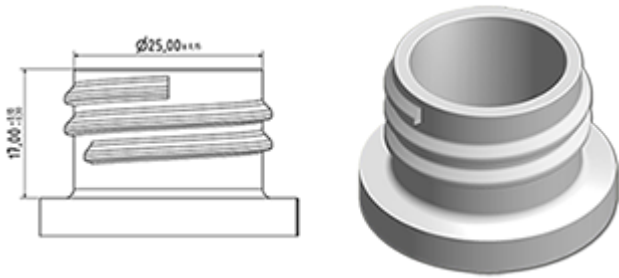

- : VELLA BH265BLBLMO
- : 1.3 ml
- : 35.00 gr
- : Weib weiblich
- : 265 mm

: 28/410

:

- 400 Kiste
- : 57 x 39 x 55 cm
- : 15.25 Kg

Pos	
-----	--