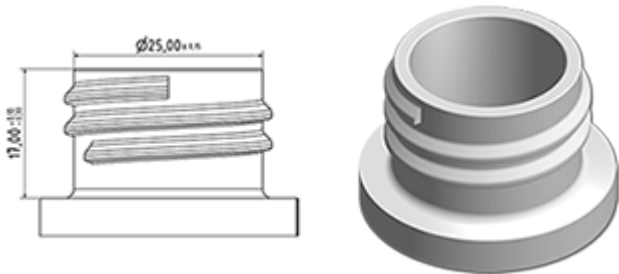

Der SP05 Sprüher hat eine Vollkunststoffausführung mit einer Sprühkapazität von 1,25 ml. Dank seinem exklusiven DESIGN und seinem ergonomischen Form mit strukturierter Hebel und Düse ist der SP05 Sprüher einfach zu gebrauchen.

Die Düse hat zwei Positionen mit Sprühpiktogramm und « Stop ». Das Sprühbild ist gleichmässig und rund ohne grosse Tropfen.

- : SP05 IN BH255NBLAMO
- : 1.25 ml
- : 22.00 gr
- : weib
- : 255 mm

: 28/410

- 370 Kiste
- : 60 x 40 x 36 cm
- : 9.14 Kg