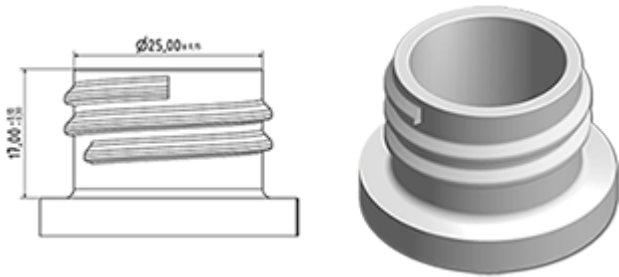

**General Information**

- Ordering numbers : PLLE SEPLBH BLAN
- Weight : 6.00 gr
- Color : white
- Dimensions : diameter 35 mm / height 21 mm

**Neck : 28/410**

**Photo**

**Standard packaging :**

- 2200 pcs per box
- Dimensions : 60 x 40 x 31 cm
- Gross weight : 13.98 Kg

**Material**

Pos	description	Material
1	Cap	PEBD
2	Cap	PEBD
3	plug	PELD