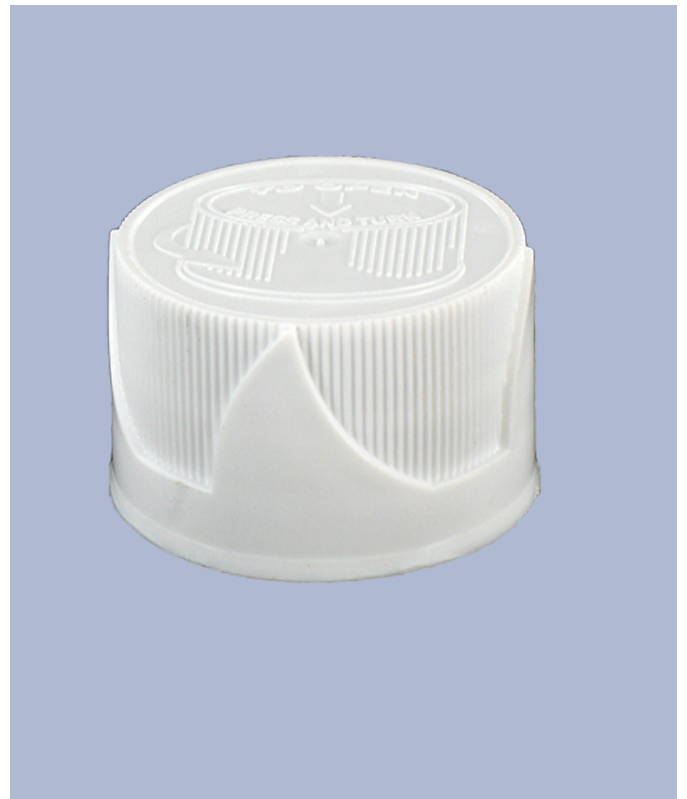

**General Information**

- Ordering numbers : PLLE SEPLBH BLAN
- Weight : 6.00 gr
- Color : white
- Dimensions : diameter 35 mm / height 21 mm

**Neck : 28/410**

**Photo**

**Standard packaging :**

- 2200 pcs per box
- Dimensions : 60 x 40 x 31 cm
- Gross weight : 13.98 Kg

**Material**

Pos	description	Material
1	Cap	PEBD
2	Cap	PEBD
3	plug	PELD