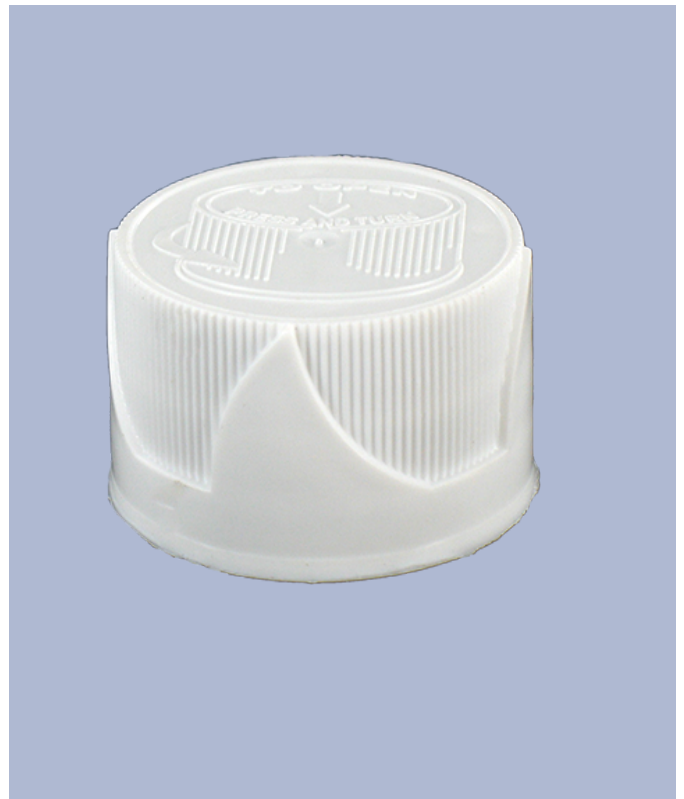

General Information

- Ordering numbers : PLLE SEJTBH BLAN
- Weight : 4.00 gr
- Color : white
- Dimensions : diameter 35 mm / height 21 mm

Neck : 28/410

Photo

Standard packaging :

- 2200 pcs per box
- Dimensions : 60 x 40 x 31 cm
- Gross weight : 9.58 Kg

Material

Pos	description	Material
1	Cap	PEBD
2	Cap	PEBD
3	Seal	EPE