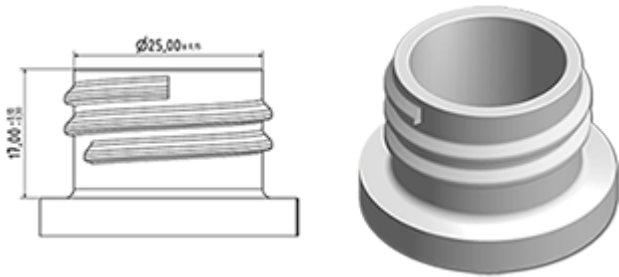

General Information

- Ordering numbers : PLLE SEJTBH BLAN
- Weight : 4.00 gr
- Color : white
- Dimensions : diameter 35 mm / height 21 mm

Neck : 28/410

Photo

Standard packaging :

- 2200 pcs per box
- Dimensions : 60 x 40 x 31 cm
- Gross weight : 9.58 Kg

Material

Pos	description	Material
1	Cap	PEBD
2	Cap	PEBD
3	Seal	EPE