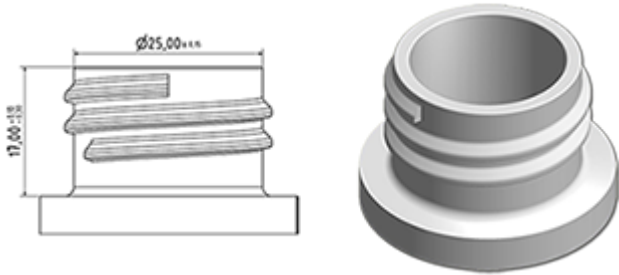

General Information

- Ordering numbers : PLLE SEJTBH BLAN
- Weight : 4.00 gr
- Color : white
- Dimensions : diameter 35 mm / height 21 mm

Neck : 28/410

Photo

Standard packaging :

- 2200 pcs per box
- Dimensions : 60 x 40 x 31 cm
- Gross weight : 9.58 Kg

Material

Pos	description	Material
1	Cap	PEBD
2	Cap	PEBD
3	Seal	EPE