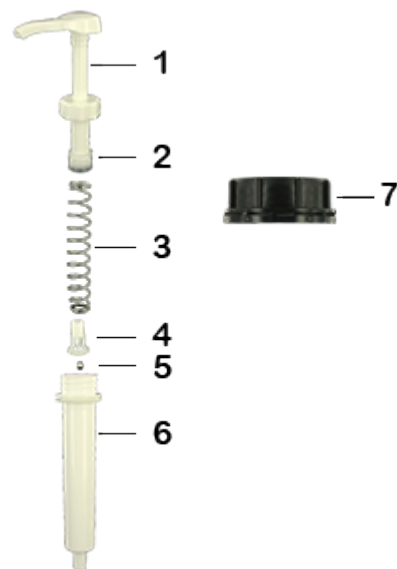

## General Information

- Ordering numbers : DIS30ECOL 060BLA 10
- Weight : 63.00 gr
- Color : white
- Maximum depth of the bottle : 355 mm

Neck : DIN 51

## Photo

## Standard packaging :

- 200 pcs per box
- Dimensions : 47 x 39 x 52 cm
- Gross weight : 13.60 Kg

## Material

Pos	description	Material
1	push-button	ABS
2	Piston	PE
3	Main spring	St. steel 302
4	valve	PP
5	ball	St. steel 304
6	Cylinder	ABS
7	Cap DIN 51	HDPE
8	Tube	PE

Media