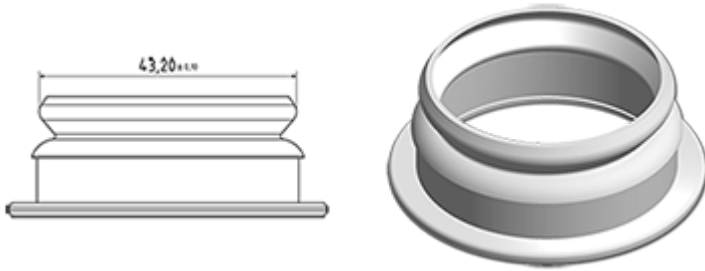

**General Information**

- Ordering numbers : BOUCH SNA PE 43 000 ROU
- Weight : 2.00 gr
- Color : red
- Dimensions : diameter 44 mm / height 9 mm

**Neck : G043**

**Standard packaging :**

- 3500 pcs per box
- Dimensions : 60 x 40 x 31 cm
- Gross weight : 7.78 Kg

**Photo**

**Material**

Pos	description	Material
1	Cap	HDPE