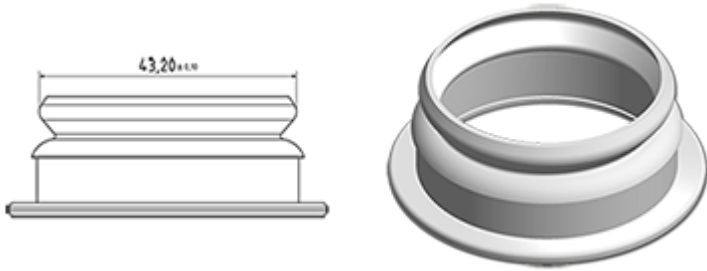

General Information

- Ordering numbers : BOUCH SNA PE 43 000 ROU
- Weight : 2.00 gr
- Color : red
- Dimensions : diameter 44 mm / height 9 mm

Neck : G043

Standard packaging :

- 3500 pcs per box
- Dimensions : 60 x 40 x 31 cm
- Gross weight : 7.78 Kg

Photo

Material

Pos	description	Material
1	Cap	HDPE