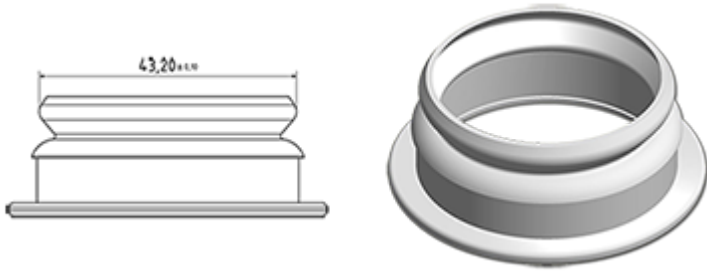

**General Information**

- Ordering numbers : BOUCH SNA PE 43 000 BLEU
- Weight : 2.00 gr
- Color : blue
- Dimensions : diameter 44 mm / height 9 mm

**Neck : G043**

**Photo**

**Standard packaging :**

- 3500 pcs per box
- Dimensions : 60 x 40 x 31 cm
- Gross weight : 7.78 Kg

**Material**

Pos	description	Material
1	Cap	HDPE