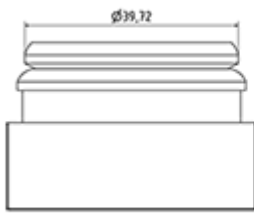

General Information

- Ordering numbers : BOUCH JAY PE 68 000 ROU
- Weight : 4.00 gr
- Color : red
- Dimensions : diameter 43 mm / height 16 mm

Neck : G068

Photo

Standard packaging :

- 2000 pcs per box
- Dimensions : 60 x 40 x 31 cm
- Gross weight : 8.78 Kg

Material

Pos	description	Material
1	Cap	LDPE