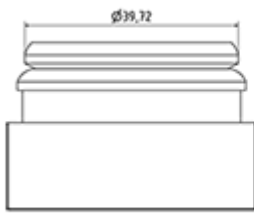

**General Information**

- Ordering numbers : BOUCH JAY PE 68 000 BLAN
- Weight : 4.00 gr
- Color : white
- Dimensions : diameter 43 mm / height 16 mm

**Neck : G068**

**Photo**

**Standard packaging :**

- 2000 pcs per box
- Dimensions : 60 x 40 x 31 cm
- Gross weight : 8.78 Kg

**Material**

Pos	description	Material
1	Cap	LDPE