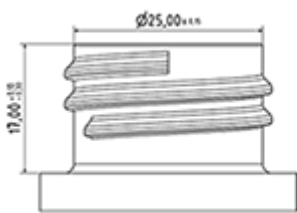

**General Information**

- Ordering numbers : 0110006PEBH070BLA PL
- Capacity : 1100 ml
- Weight : 70.00 gr
- Color : white
- Material : HDPE SABIC B-5421
- Dimensions : diameter 84 mm / height 258 mm

**Photo**

**Neck : 28/410**

**Standard packaging : PALLETTES**

- 1408 pcs per pallet
- Dimensions 120 x 100 x 180 cm
- Gross weight 98.56 Kg

**Recommended accessories (3) :**

Media