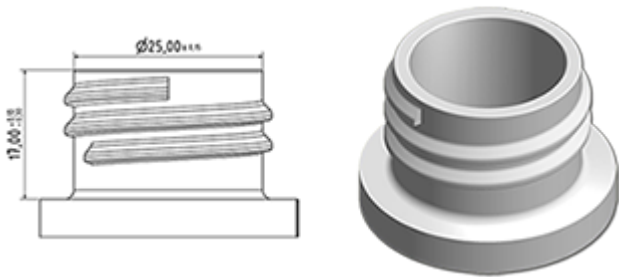

General Information

- Ordering numbers : 0105008PEBH055BLA PL
- Capacity : 1000 ml
- Weight : 55.00 gr
- Color : white
- Material : HDPE SABIC B-5421
- Dimensions : length 107 mm / width 59 mm / height 238 mm

Photo

Neck : 28/410

Standard packaging : EUROPALET

- 1620 pcs per pallet
- Dimensions 80 x 100 x 0 cm
- Gross weight 89.10 Kg

Recommended accessories (4) :

Media