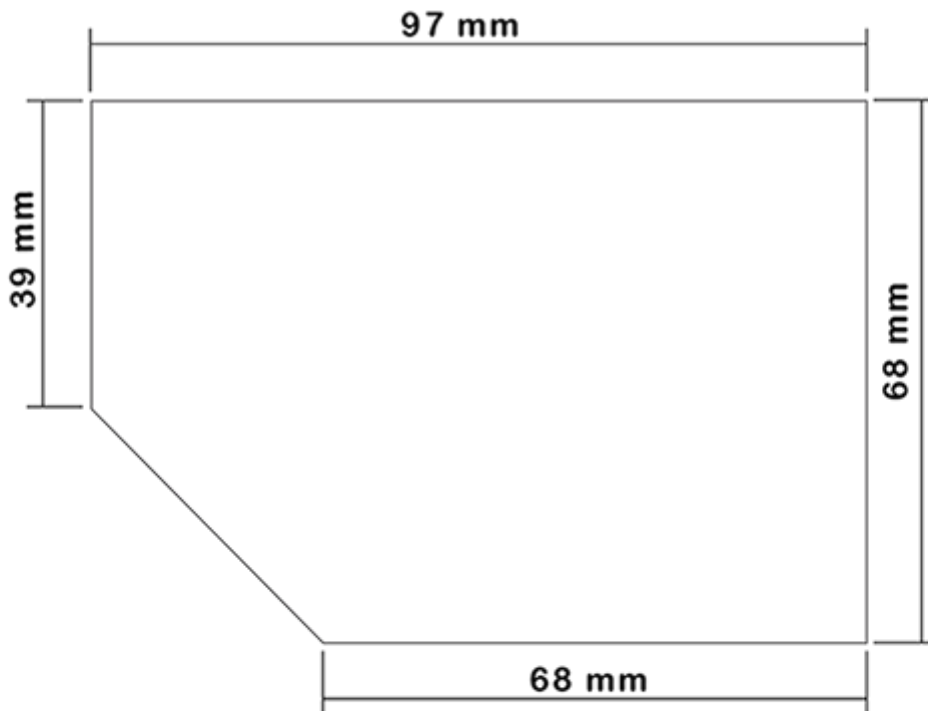

## General Information

- Ordering numbers : 00650B1PEBS45 NAT
- Capacity : 650 ml
- Weight : 42.00 gr
- Color : natural
- Material : HDPE SABIC B-5421
- Dimensions : length 94 mm / width 80 mm / height 186 mm

## Neck : 28/400

## Standard packaging : C13PF

- 125 pcs per box
- Dimensions 58 x 49 x 51 cm
- Gross weight 6.14 Kg

## Photo

Screen surface

VERSO

RECTO

Media