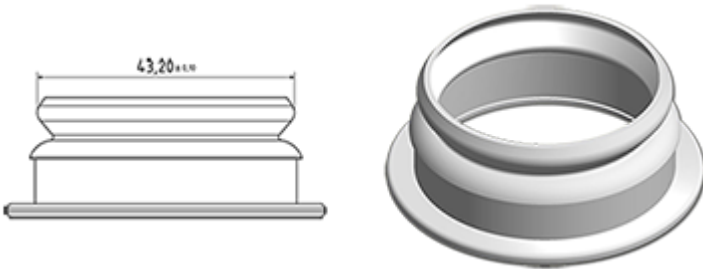

500 ml natural milk bottle

**General Information**

- **Ordering numbers : 0050011PE43024NAT**
- Capacity : 500 ml
- Weight : 24.00 gr
- Color : natural
- Material : HDPE SABIC B-5421
- Dimensions : diameter 70 mm / height 175 mm

**Photo**

**Neck : G043**

**Standard packaging : C13PF**

- 150 pcs per box
- Dimensions 58 x 49 x 51 cm
- Gross weight 4.49 Kg

**Recommended accessories (1) :**

Media