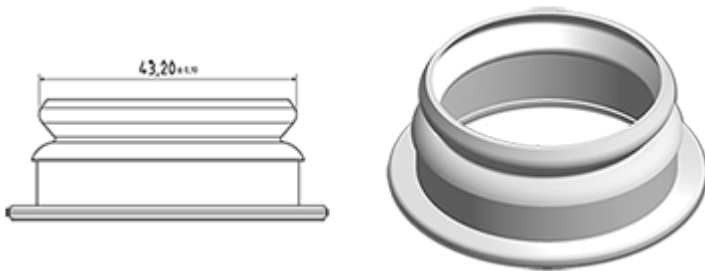

500 ml natural milk bottle

**General Information**

- **Ordering numbers : 0050011PE43024NAT**
- Capacity : 500 ml
- Weight : 24.00 gr
- Color : natural
- Material : HDPE SABIC B-5421
- Dimensions : diameter 70 mm / height 175 mm

**Photo**

**Neck : G043**

**Standard packaging : C13PF**

- 150 pcs per box
- Dimensions 58 x 49 x 51 cm
- Gross weight 4.49 Kg

**Recommended accessories (1) :**

Media