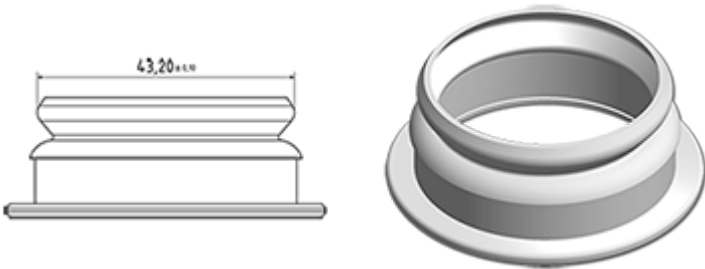

250ml natural milk bottle

**General Information**

- **Ordering numbers : 0025011PE43014NAT**
- Capacity : 250 ml
- Weight : 14.00 gr
- Color : natural
- Material : HDPE SABIC B-5421
- Dimensions : diameter 56 mm / height 125 mm

**Photo**

**Neck : G043**

**Standard packaging : C13PF**

- 300 pcs per box
- Dimensions 58 x 49 x 51 cm
- Gross weight 5.09 Kg

**Recommended accessories (1) :**

Snap 43 Snap 43

Media